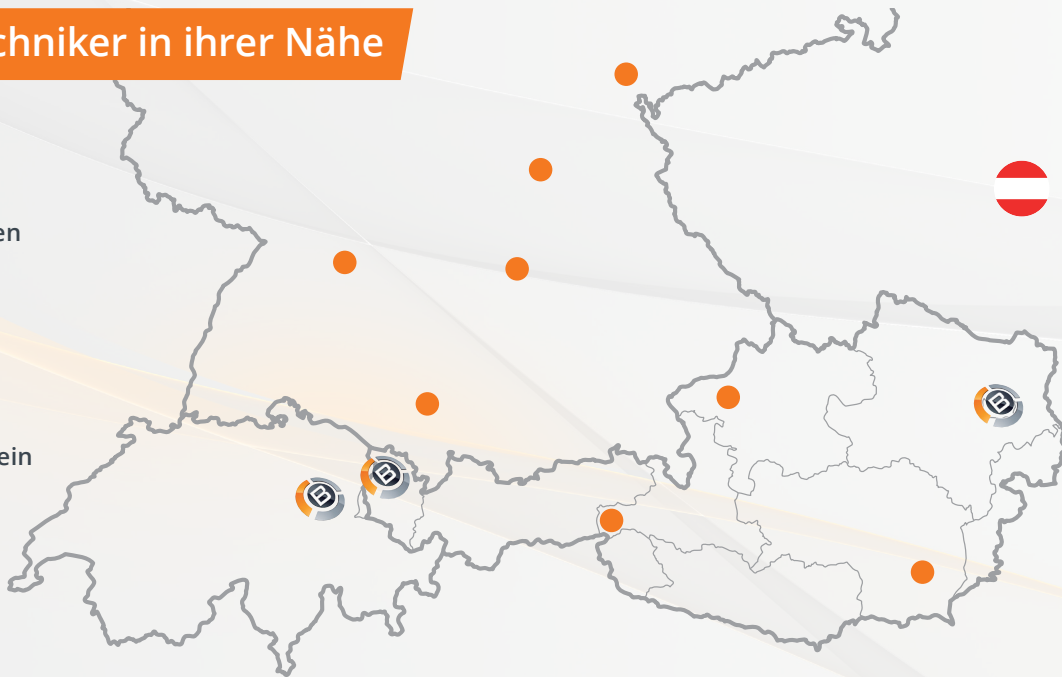

Warenautomat Frontscreen 22" – Warenautomat nur mit Kartenzahlung

! Individuelles Branding möglich

Servicetechniker in ihrer Nähe

 Augsburg
Hof
Memmingen
Nürnberg
Stuttgart

 Schweiz

 Liechtenstein

 Graz
Hohenems
Mittersill
Wels
Wien